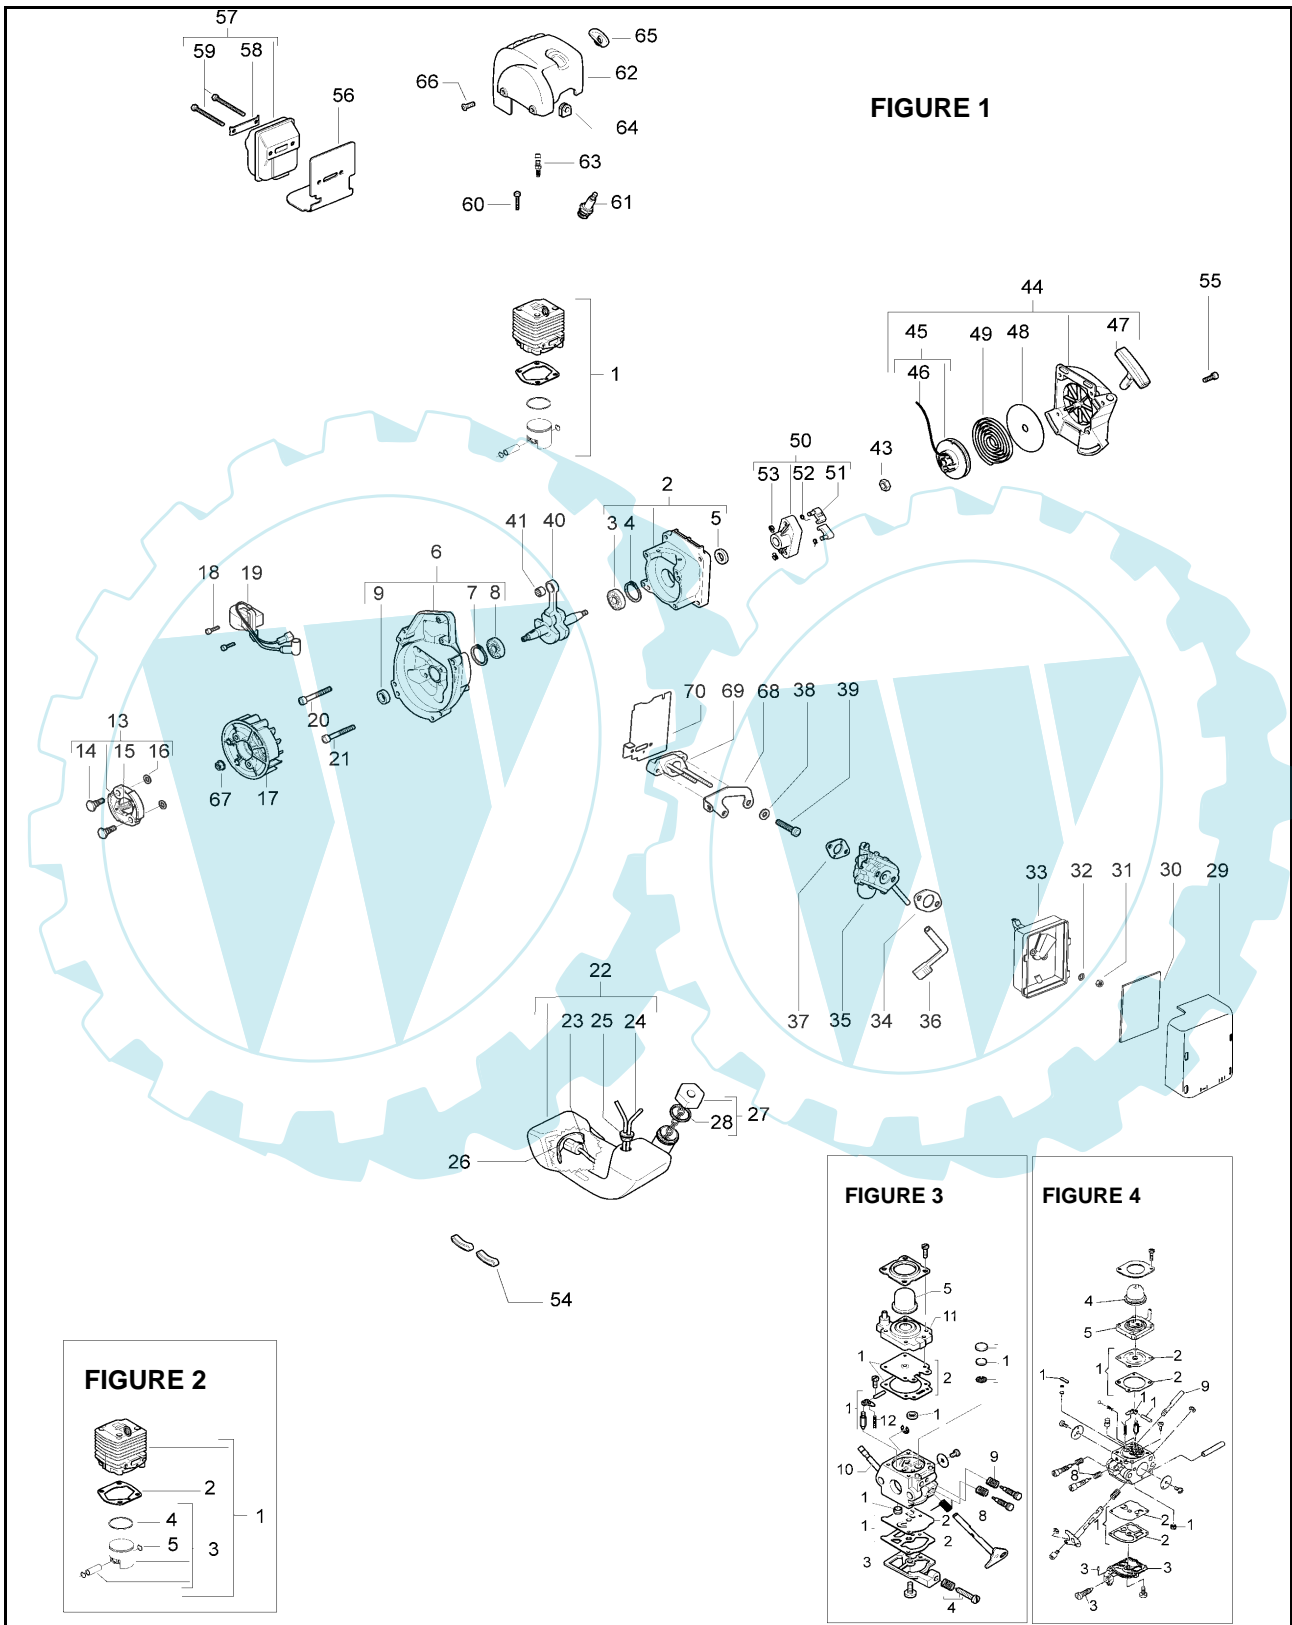

Item	P/N McC	P/N ELX	Qty	DESCRIPTION
FIGURE 1				
1	FIGURE 3			
2	247936	538247936	1	crankcase kit (starter)
3	• 235900	538235900	1	ball bearing 6002(15/32/9)
4	• 235899	538235899	1	seeger
C 5	• 228872	538228872	1	seal 13-32-5 (S7)
6	247935	538247935	1	crankcase kit (Flywheel)
7	• 235899	538235899	1	seeger ring
8	• 235900	538235900	1	ball bearing 6002(15/32/9)
C 9	• 228872	538228872	1	seal 13-32-5 (S7)
B 13	247937	538247937	1	clutch assy
14	• 241269	538241269	2	pin
C 15	• 241270	538241270	1	clutch spring
16	• 236956	538236956	2	washer
17	242673	538242673	1	flywheel
18	235806	538235806	2	screw M5x20
C 19	242163	538242163	1	ignition coil
20	235808	538235808	2	screw M5x50
21	235804	538235804	2	screw M5x30
C 22	241541	538241541	1	tank mix assy
B 23	• 229809	538229809	1	hose fuel mm245
B 24	• 229743	538229743	1	hose fuel 150mm
C 25	• 235675	538235675	1	fuel tank grommet
A 26	240452	538240452	1	pick up fuel
B 27	242484	538242484	1	fuel cap ass'y
A 28	• 236564	538236564	1	cap gasket
29	242711	538242711	1	air filter cover
B 30	241523	538241523	1	air filter
31	235642	538235642	2	nut M5
32	235248	538235248	2	washer
33	237452	538237452	1	air filter box
A 34	227417	538227417	1	gasket
C 35	FIGURE 5			
36	227255	538227255	1	choke knob
A 37	227692	538227692	1	gasket
38	235248	538235248	2	washer
39	235803	538235803	2	screw M5x25
40	241267	538241267	1	crankshaft assy
C 41	• 240365	538240365	1	needle bearing Ø 9x14x12
43	235218	538235218	1	nut M8
C 44	242809	538242809	1	starter assy
B 45	• 249163	538249163	1	pulley/rope
A 46	• 227703	538227703	1	rope
47	• 240884	538240884	1	starter handle
48	• 227467	538227467	1	spring shield
B 49	• 227300	538227300	1	rewind spring
50	242800	538242800	1	starter pawl ass'y
B 51	• 241781	538241781	2	pawl
52	• 241782	538241782	2	spring shield
B 53	• 111088	538111088	2	snap ring
54	241248	538241248	4	fuel tank grommet
55	236527	538236527	4	screw M6x16
C 56	241280	538241280	1	muffler gasket
C 57	241432	538241432	1	muffler assy
58	• 227236	538227236	1	clamp
59	• 227274	538227274	2	screw M5x60
60	227565	538227565	4	screw M5x25
A 61	92879	538092879	1	spark plug RDJ8J
62	242706	538242706	1	engine cover (42 cc)
	242708	538242708	1	engine cover (46 cc)
63	94273	538094273	1	decompressor valve (46 cc)

Item	P/N McC	P/N ELX	Qty	DESCRIPTION
64	236322	538236322	1	grommet
65	241241	538241241	1	cap
66	240688	538240688	2	screw M5x14 + washer
67	235218	538235218	1	nut M8
68	243585	538243585	1	plate
C 69	241434	538241434	1	carb spacer
C 70	241428	538241428	1	gasket

FIGURE 2		42 cc		
C 1	• 248806	538248806	1	cylinder/piston kit
B 2	• 242366	538242366	1	gasket
C 3	• 248807	538248807	1	piston kit
4	• 229544	538229544	2	snap ring
B 5	• 240085	538240085	2	piston ring

FIGURE 2		46 cc		
C 1	• 247934	538247934	1	cylinder/piston kit
B 2	• 241431	538241431	1	gasket
C 3	• 247258	538247258	1	piston kit
4	• 229544	538229544	2	snap ring
B 5	• 240353	538240353	2	piston ring

FIGURE 3		WALBRO WT 694		
C -	242949	538242949	1	carburettor WT 694
B 1	• 229198	538229198	1	K repair kit
A 2	• 229191	538229191	1	gasket + diaph. Kit
3	• 237480	538237480	1	pump cover
4	• 237481	538237481	1	idle screw kit
C 5	• 225834	538225834	1	primer bulb
8	• 229927	538229927	1	spring needle
9	• 229601	538229601	1	spring needle
10	• 225962	538225962	1	choke shaft
C 11	• 246949	538246949	1	primer bulb support
C 12	• 246950	538246950	1	spring

FIGURE 4		ZAMA C1Q M31		
C -	-	-	-	carburettor C1Q M31
B 1	• 226226	538226226	1	repair kit
A 2	• 226227	538226227	1	gasket + diaph. Kit
3	• 246945	538246945	1	pump cover
4	• 246946	538246946	1	primer bulb
C 5	• 246947	538246947	1	primer bulb support
8	• 226230	538226230	2	spring needle
9	• 246948	538246948	1	choke shaft