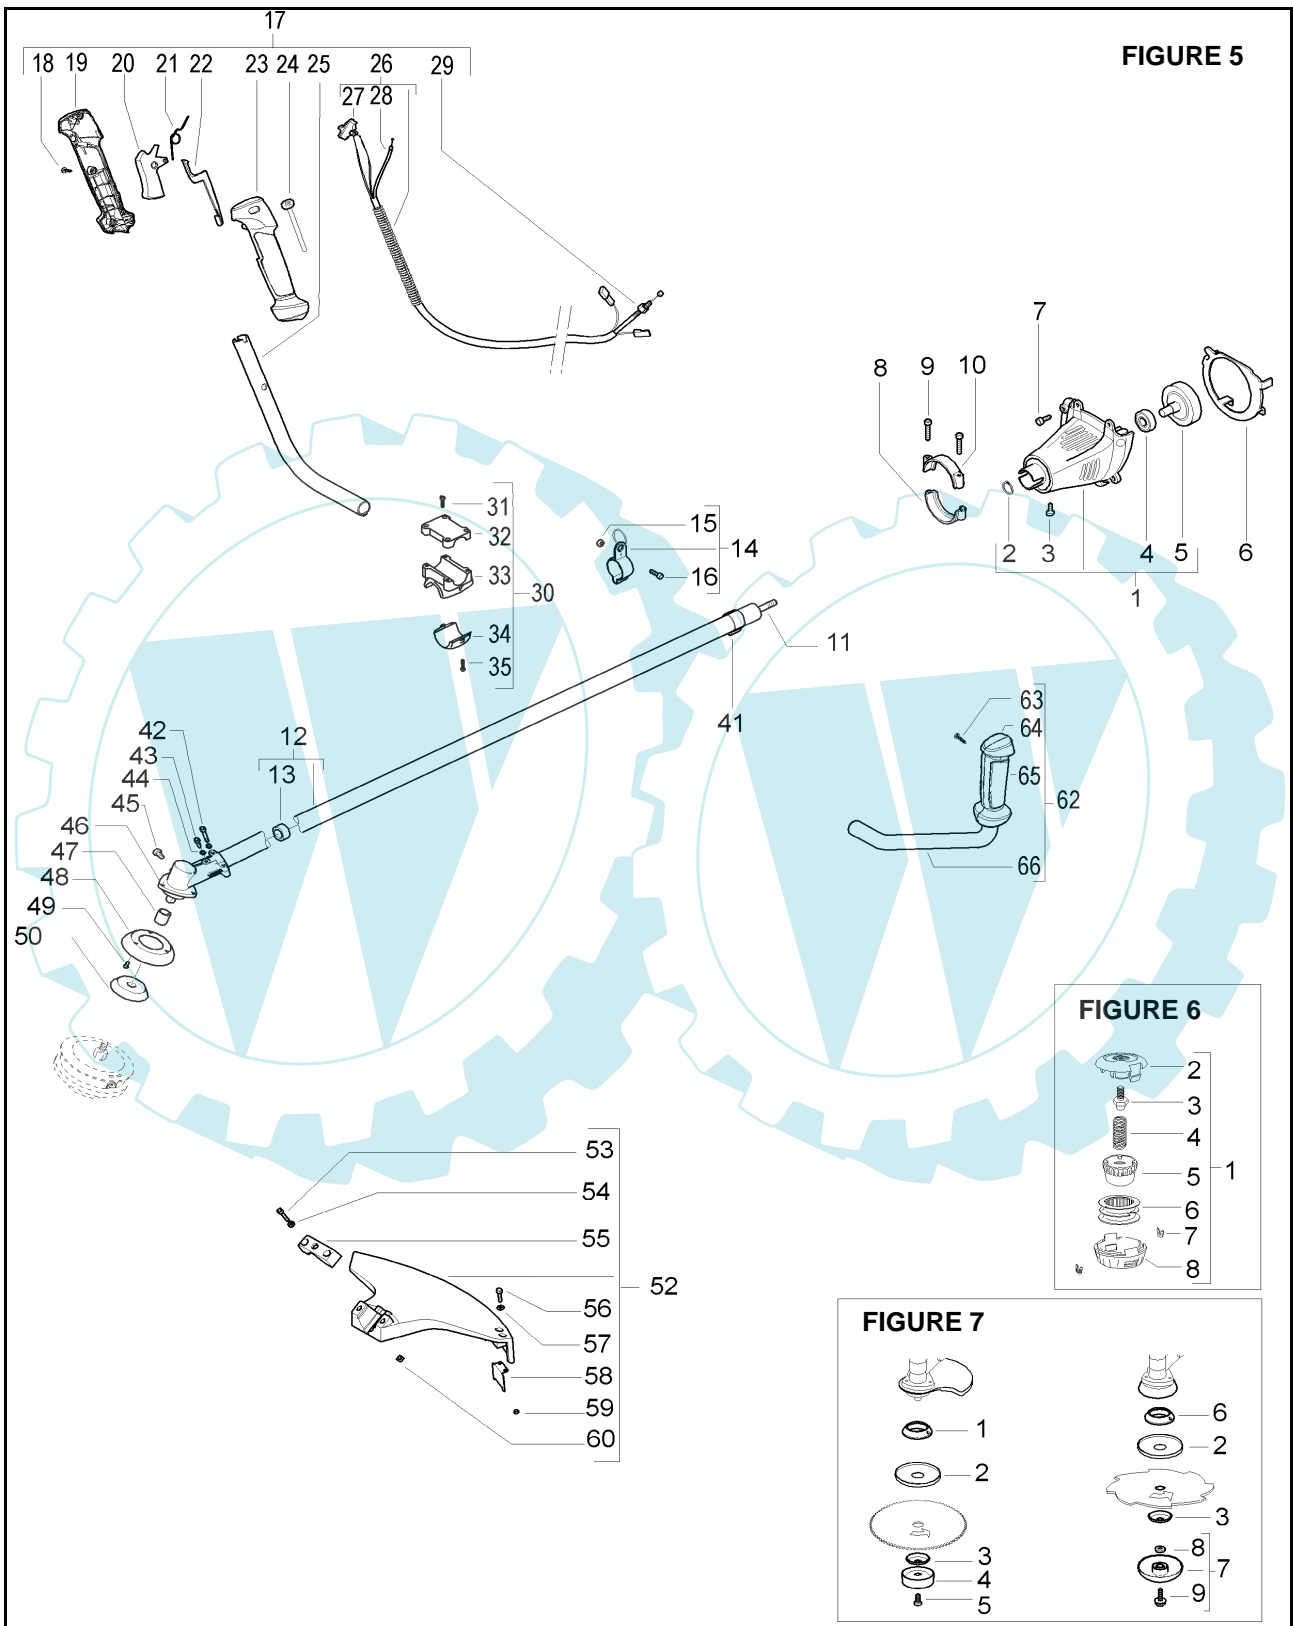

Item	P/N McC	P/N ELX	Qty	DESCRIPTION
64	236322	538236322	1	grommet
65	241241	538241241	1	cap
66	240688	538240688	2	screw M5x14 + washer
67	235218	538235218	1	nut M8
68	243585	538243585	1	plate
C 69	241434	538241434	1	carb spacer
C 70	241428	538241428	1	gasket

Item P/N McC P/N ELX Qty DESCRIPTION

FIGURE 5

1	242236	538242236	1	mount ass'y
2	• 236378	538236378	1	snap ring
3	• 235802	538235802	1	screw M5x14
4	• 235918	538235918	1	ball bearing
5	• 227284	538227284	1	clutch drum
6	242398	538242398	1	diaphragm
7	235806	538235806	4	screw M5x20
8	225473	538225473	1	lower clamp
9	235804	538235804	2	screw M5x30
10	225472	538225472	1	upper clamp
11	229829	538229829	1	transmission shaft
12	243277	538243277	1	outer shaft
13	• 236383	538236383	5	bushing ass'y
14	237783	538237783	1	harness ring ass'y
15	• 236642	538236642	1	nut M6
16	• 235214	538235214	1	screw M6x10
17	243563	538243563	1	right handle ass'y
18	• 240862	538240862	3	screw 4x18
19	• 242533	538242533	1	right handle (right half)
20	• 242537	538242537	1	throttle trigger
21	• 242540	538242540	1	trigger spring
22	• 242538	538242538	1	safety lever
23	• 242534	538242534	1	right handle (left half)
24	• 242539	538242539	1	throttle advance
25	• 242605	538242605	1	right handle bar
C 26	• 243566	538243566	1	wires ass'y
27	• 242439	538242439	1	switch
C 28	• 243569	538243569	1	throttle cable
29	• 235912	538235912	1	nut M6
30	243083	538243083	1	handle clamp ass'y
31	• 229077	538229077	2	screw M5x18
32	• 242200	538242200	1	upper clamp
33	• 243082	538243082	1	handle clamp
34	• 242900	538242900	1	lower clamp
35	• 235803	538235803	4	screw M5x25
41	229849	538229849	2	cable retain
42	235804	538235804	2	screw m5x30
43	236381	538236381	1	screw m5x10
44	236529	538236529	3	grower
45	240151	538240151	1	screw M8x10
46	240824	538240824	1	gear box ass'y
47	247272	538247272	1	spacer
48	240767	538240767	1	flange guard
49	240688	538240688	3	screw+washer
50	242410	538242410	1	flange